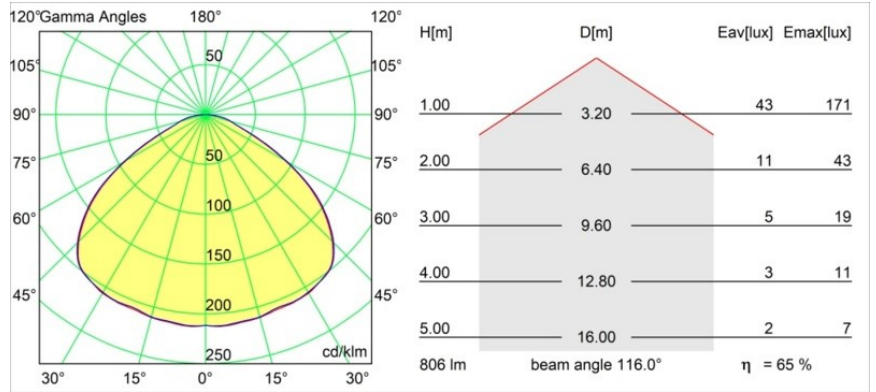

Datum

Kunde

Projekt

Art

FFD_Tulip Bloom Suspended Surface Power Feed 1x A60 E27 White Structure

Als architektonische Pendelleuchte ist die Tulip eigentlich ein Paar und lässt sich nicht übersehen, wenn man einen Raum betritt. Komplementär, zugewandt und verspielt. Reine und grundlegende Formen. Der lange Stiel der Tulip verleiht ihr einen Hauch von Eleganz und eine gewisse Grandezza. Ihre beiden Formen, Blossom und Bloom, ergänzen sich in ihrem Design und sorgen sowohl für wohnliches Stimmungslicht als auch für Allgemeinbeleuchtung.

Spezifikationen

Material	12660009
Typ der Lichtquelle	A60 E27
Lebensdauer	L80 B20 bei 50.000 Stunden
Leuchtmittel enthalten	Nein
Anzahl Lichtquellen	1
CIE-Fluxcode	49 85 97 100 65
Lichtrichtung	Abwärts
Eingangsspannung	230 V
Schutzklasse	II
Schutzart	20
Glühdrahtprüfung (°C)	960
Innen/Außen	Innen
Anwendung	Decke
Montage	Pendel
Verstellbarkeit	Not Applicable
Abstand zum beleuchteten Objekt (m)	0,1
Primärfarbe & Primäres Finish	Weiß, Strukturiert
Bruttogewicht (g)	1700,0
Bemerkung	<ul style="list-style-type: none"> • Leuchtmittel A60 nicht enthalten • Dies ist kein vollständiges Produkt. Leuchtmittel A60 erforderlich. • Dies ist kein vollständiges Produkt. Leuchtmittel A60 erforderlich.

Lichtverteilung und Lichtverteilungskurve

Diagramm