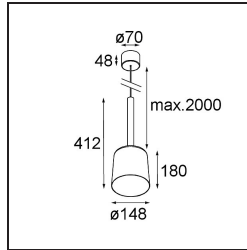

Datum

Kunde

Projekt

Art

FFD_Tulip Bloom Suspended Surface Power Feed 1x A60 E27 White Structure

Als architektonische Pendelleuchte ist die Tulip eigentlich ein Paar und lässt sich nicht übersehen, wenn man einen Raum betritt. Komplementär, zugewandt und verspielt. Reine und grundlegende Formen. Der lange Stiel der Tulip verleiht ihr einen Hauch von Eleganz und eine gewisse Grandezza. Ihre beiden Formen, Blossom und Bloom, ergänzen sich in ihrem Design und sorgen sowohl für wohnliches Stimmungslicht als auch für Allgemeinbeleuchtung.

Spezifikationen

Material	12660009
Typ der Lichtquelle	A60 E27
Lebensdauer	L80 B20 bei 50.000 Stunden
Leuchtmittel enthalten	Nein
Anzahl Lichtquellen	1
CIE-Fluxcode	49 85 97 100 65
Lichtrichtung	Abwärts
Eingangsspannung	230 V
Schutzklasse	II
Schutzart	20
Glühdrahtprüfung (°C)	960
Innen/Außen	Innen
Anwendung	Decke
Montage	Pendel
Verstellbarkeit	Not Applicable
Abstand zum beleuchteten Objekt (m)	0,1
Primärfarbe & Primäres Finish	Weiß, Strukturiert
Bruttogewicht (g)	1700,0
Bemerkung	<ul style="list-style-type: none"> • Leuchtmittel A60 nicht enthalten • Dies ist kein vollständiges Produkt. Leuchtmittel A60 erforderlich. • Dies ist kein vollständiges Produkt. Leuchtmittel A60 erforderlich.