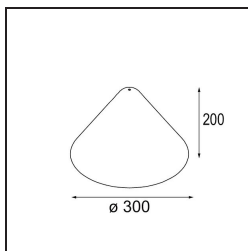

Datum

Klant

Project

Soort

Shade Douli Placebo Black Matt

Specificaties

Materiaal	12629083
Lamp inbegrepen	Neen
Aantal Lichtbronnen	0
IP-klasse	20
Gloeidraadtest (°C)	960
Binnen/Buiten	Binnen
Verstelbaarheid	Not Applicable
Primaire Kleur & Primaire Afwerking	Zwart, Mat
Brutogewicht (g)	760,0