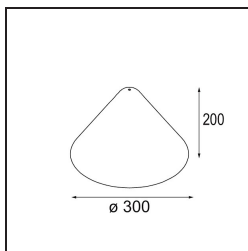

Datum

Klant

Project

Soort

Shade Douli Placebo Black Matt

Specificaties

Materiaal	12629083
Lamp inbegrepen	Neen
Aantal Lichtbronnen	0
IP-klasse	20
Gloeidraadtest (°C)	960
Binnen/Buiten	Binnen
Verstelbaarheid	Not Applicable
Primaire Kleur & Primaire Afwerking	Zwart, Mat
Brutogewicht (g)	760,0