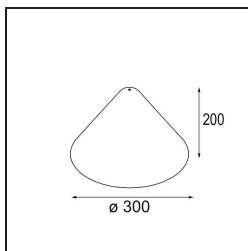

Date

Customer

Project

Type

Shade Douli Placebo Black Matt

Specifications

Materiale	12629083
Lampadina inclusa	No
Numero di fonte luminosa	0
Grado IP	20
Test filo a caldo (°C)	960
Interno/Esterno	Interno
Orientabilità	Not Applicable
Colore primario & Finitura primaria	Nero, Opaca
Peso lordo (g)	760,0