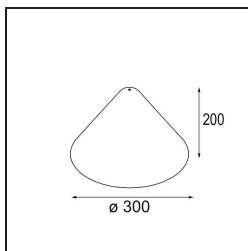

Datum

Kunde

Projekt

Art

Shade Douli Placebo Black Matt

Spezifikationen

Material	12629083
Leuchtmittel enthalten	Nein
Anzahl Lichtquellen	0
Schutzart	20
Glühdrahtprüfung (°C)	960
Innen/Außen	Innen
Verstellbarkeit	Not Applicable
Primärfarbe & Primäres Finish	Schwarz, Matt
Bruttogewicht (g)	760,0