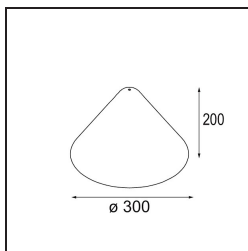

### Specificaties

Materiaal	12629038
Lamp inbegrepen	Neen
Aantal Lichtbronnen	0
IP-klasse	20
Gloeidraadtest (°C)	960
Binnen/Buiten	Binnen
Verstelbaarheid	Not Applicable
Primaire Kleur & Primaire Afwerking	Grijswit, Mat
Brutogewicht (g)	760,0