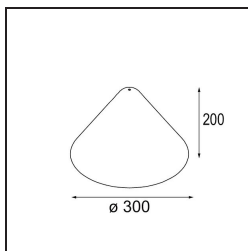

Datum

Klant

Project

Soort

Shade Douli Placebo Grey White Matt

Specificaties

Materiaal	12629038
Lamp inbegrepen	Neen
Aantal Lichtbronnen	0
IP-klasse	20
Gloedraadtest (°C)	960
Binnen/Buiten	Binnen
Verstelbaarheid	Not Applicable
Primaire Kleur & Primaire Afwerking	Grijswit, Mat
Brutogewicht (g)	760,0