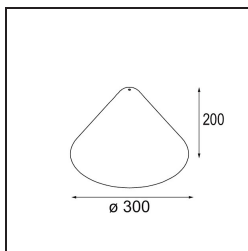

Shade Douli Placebo Grey White Matt

Specifications

Materiale	12629038
Lampadina inclusa	No
Numero di fonte luminosa	0
Grado IP	20
Test filo a caldo (°C)	960
Interno/Esterno	Interno
Orientabilità	Not Applicable
Colore primario & Finitura primaria	Grigio Bianco, Opaca
Peso lordo (g)	760,0