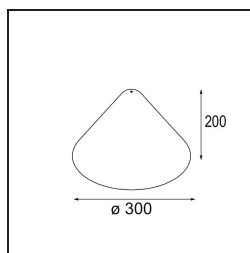

Date _____
Customer _____
Project _____
Type _____

Shade Douli Placebo Grey White Matt

Specifications

Material	12629038
Lámpara Incluida	No
Número de fuentes de luz	0
Clasificación del IP	20
Clasificación de hilo incandescente (°C)	960
Interio/Exterior	Interior
Ajustabilidad	Not Applicable
Color principal & Acabado principal	Gris Blanco, Mate
Peso bruto (g)	760,0

Specifications