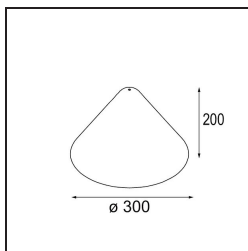

### Spezifikationen

|                               |                 |
|-------------------------------|-----------------|
| Material                      | 12629038        |
| Leuchtmittel enthalten        | Nein            |
| Anzahl Lichtquellen           | 0               |
| Schutzart                     | 20              |
| Glühdrahtprüfung (°C)         | 960             |
| Innen/Außen                   | Innen           |
| Verstellbarkeit               | Not Applicable  |
| Primärfarbe & Primäres Finish | Grau Weiß, Matt |
| Bruttogewicht (g)             | 760,0           |