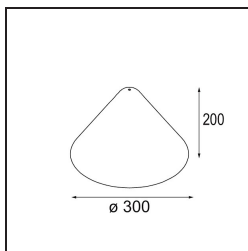

### Specificaties

Materiaal	12629018
Lamp inbegrepen	Neen
Aantal Lichtbronnen	0
IP-klasse	20
Gloeidraadtest (°C)	960
Binnen/Buiten	Binnen
Verstelbaarheid	Not Applicable
Primaire Kleur & Primaire Afwerking	Brons, Geborsteld
Brutogewicht (g)	760,0