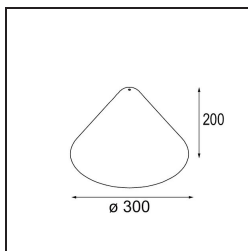

### Specifications

|                                     |                    |
|-------------------------------------|--------------------|
| Materiale                           | 12629018           |
| Lampadina inclusa                   | No                 |
| Numero di fonte luminosa            | 0                  |
| Grado IP                            | 20                 |
| Test filo a caldo (°C)              | 960                |
| Interno/Esterno                     | Interno            |
| Orientabilità                       | Not Applicable     |
| Colore primario & Finitura primaria | Bronzo, Spazzolata |
| Peso lordo (g)                      | 760,0              |