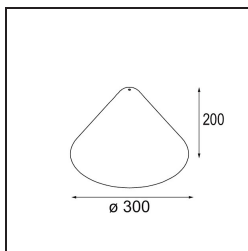

Shade Douli Placebo Bronze Brushed

Specifications

Materiale	12629018
Lampadina inclusa	No
Numero di fonte luminosa	0
Grado IP	20
Test filo a caldo (°C)	960
Interno/Esterno	Interno
Orientabilità	Not Applicable
Colore primario & Finitura primaria	Bronzo, Spazzolata
Peso lordo (g)	760,0