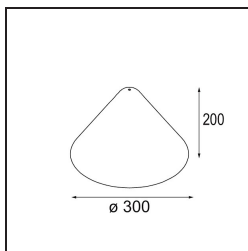

Date

Client

Projet

Type

Shade Douli Placebo Bronze Brushed

Caractéristiques

Matériaux	12629018
Ampoule incluse	Non
Nombre de Sources Lumineuses	0
Indice de protection IP	20
Essai au fil incandescent (°C)	960
Intérieur/extérieur	Intérieur
Ajustabilité	Not Applicable
Couleur Principale & Finition Principale	Bronze, Brossé
Poids brut (g)	760,0