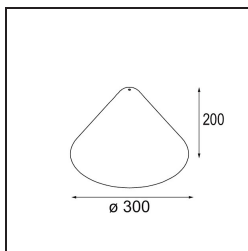

*Shade Douli Placebo Bronze Brushed*

**Specifications**

Material	12629018
Lámpara Incluida	No
Número de fuentes de luz	0
Clasificación del IP	20
Clasificación de hilo incandescente (°C)	960
Interio/Exterior	Interior
Ajustabilidad	Not Applicable
Color principal & Acabado principal	Bronce, Cepillado
Peso bruto (g)	760,0