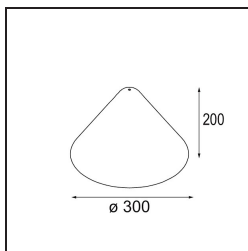

Datum

Kunde

Projekt

Art

Shade Douli Placebo Bronze Brushed

Spezifikationen

Material	12629018
Leuchtmittel enthalten	Nein
Anzahl Lichtquellen	0
Schutzart	20
Glühdrahtprüfung (°C)	960
Innen/Außen	Innen
Verstellbarkeit	Not Applicable
Primärfarbe & Primäres Finish	Bronze, Gebürstet
Bruttogewicht (g)	760,0