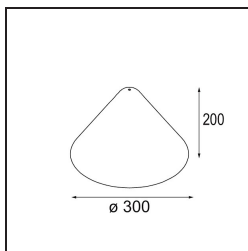

Datum

Klant

Project

Soort

Shade Douli Placebo Champagne Brushed

Specificaties

Materiaal	12629017
Lamp inbegrepen	Neen
Aantal Lichtbronnen	0
IP-klasse	20
Gloeidraadtest (°C)	960
Binnen/Buiten	Binnen
Verstelbaarheid	Not Applicable
Primaire Kleur & Primaire Afwerking	Champagne, Geborsteld
Brutogewicht (g)	760,0