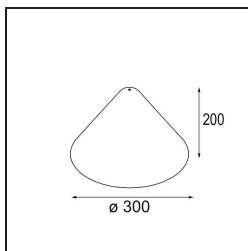

Datum

Klant

Project

Soort

Shade Douli Placebo Champagne Brushed

Specificaties

Materiaal	12629017
Lamp inbegrepen	Neen
Aantal Lichtbronnen	0
IP-klasse	20
Gloeidraadtest (°C)	960
Binnen/Buiten	Binnen
Verstelbaarheid	Not Applicable
Primaire Kleur & Primaire Afwerking	Champagne, Geborsteld
Brutogewicht (g)	760,0