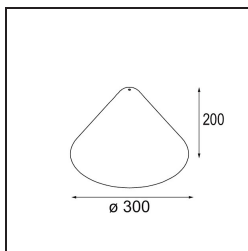

Shade Douli Placebo Champagne Brushed

Specifications

Materiale	12629017
Lampadina inclusa	No
Numero di fonte luminosa	0
Grado IP	20
Test filo a caldo (°C)	960
Interno/Esterno	Interno
Orientabilità	Not Applicable
Colore primario & Finitura primaria	Champagne, Spazzolata
Peso lordo (g)	760,0