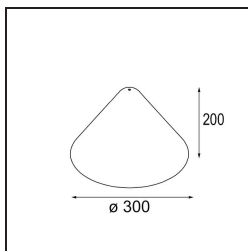

*Shade Douli Placebo Champagne Brushed*

**Specifications**

Materiale	12629017
Lampadina inclusa	No
Numero di fonte luminosa	0
Grado IP	20
Test filo a caldo (°C)	960
Interno/Esterno	Interno
Orientabilità	Not Applicable
Colore primario & Finitura primaria	Champagne, Spazzolata
Peso lordo (g)	760,0