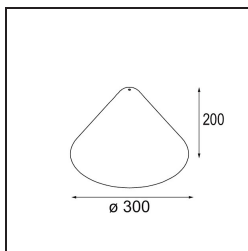

Shade Douli Placebo Champagne Brushed

Caractéristiques

Matériaux	12629017
Ampoule incluse	Non
Nombre de Sources Lumineuses	0
Indice de protection IP	20
Essai au fil incandescent (°C)	960
Intérieur/extérieur	Intérieur
Ajustabilité	Not Applicable
Couleur Principale & Finition Principale	Champagne, Brossé
Poids brut (g)	760,0