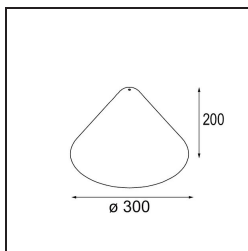

Shade Douli Placebo Champagne Brushed

Caractéristiques

Matériaux	12629017
Ampoule incluse	Non
Nombre de Sources Lumineuses	0
Indice de protection IP	20
Essai au fil incandescent (°C)	960
Intérieur/extérieur	Intérieur
Ajustabilité	Not Applicable
Couleur Principale & Finition Principale	Champagne, Brossé
Poids brut (g)	760,0