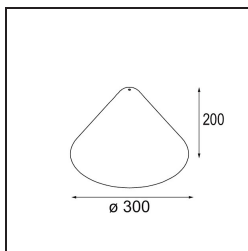

Shade Douli Placebo Champagne Brushed

Specifications

Material	12629017
Lámpara Incluida	No
Número de fuentes de luz	0
Clasificación del IP	20
Clasificación de hilo incandescente (°C)	960
Interio/Exterior	Interior
Ajustabilidad	Not Applicable
Color principal & Acabado principal	Champán, Cepillado
Peso bruto (g)	760,0

Specifications