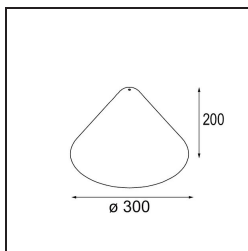

Shade Douli Placebo Champagne Brushed

Specifications

Material	12629017
Lámpara Incluida	No
Número de fuentes de luz	0
Clasificación del IP	20
Clasificación de hilo incandescente (°C)	960
Interio/Exterior	Interior
Ajustabilidad	Not Applicable
Color principal & Acabado principal	Champán, Cepillado
Peso bruto (g)	760,0