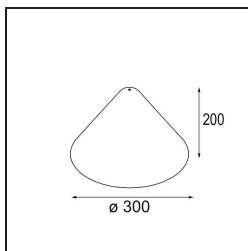

Datum

Kunde

Projekt

Art

Shade Douli Placebo Champagne Brushed

Spezifikationen

Material	12629017
Leuchtmittel enthalten	Nein
Anzahl Lichtquellen	0
Schutzart	20
Glühdrahtprüfung (°C)	960
Innen/Außen	Innen
Verstellbarkeit	Not Applicable
Primärfarbe & Primäres Finish	Champagner, Gebürstet
Bruttogewicht (g)	760,0