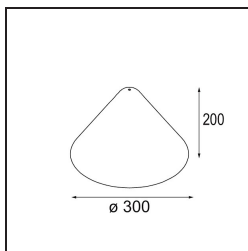

Datum

Kunde

Projekt

Art

Shade Douli Placebo Champagne Brushed

Spezifikationen

Material	12629017
Leuchtmittel enthalten	Nein
Anzahl Lichtquellen	0
Schutzart	20
Glühdrahtprüfung (°C)	960
Innen/Außen	Innen
Verstellbarkeit	Not Applicable
Primärfarbe & Primäres Finish	Champagner, Gebürstet
Bruttogewicht (g)	760,0