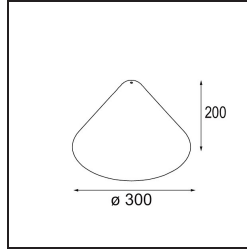

Shade Douli Placebo Champagne Brushed

Spezifikationen

Material	12629017
Leuchtmittel enthalten	Nein
Anzahl Lichtquellen	0
Schutzart	20
Glühdrahtprüfung (°C)	960
Innen/Außen	Innen
Verstellbarkeit	Not Applicable
Primärfarbe & Primäres Finish	Champagner, Gebürstet
Bruttogewicht (g)	760,0