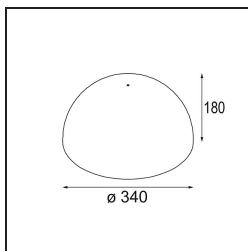

### Specificaties

Materiaal	12628083
Lamp inbegrepen	Neen
Aantal Lichtbronnen	0
IP-klasse	20
Gloeidraadtest (°C)	960
Binnen/Buiten	Binnen
Verstelbaarheid	Not Applicable
Primaire Kleur & Primaire Afwerking	Zwart, Mat
Brutogewicht (g)	1220,0