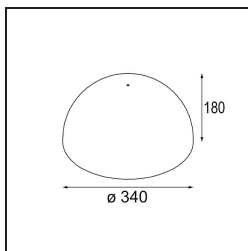

Datum

Klant

Project

Soort

Shade Beanie Placebo Black Matt

Specificaties

Materiaal	12628083
Lamp inbegrepen	Neen
Aantal Lichtbronnen	0
IP-klasse	20
Gloedraadtest (°C)	960
Binnen/Buiten	Binnen
Verstelbaarheid	Not Applicable
Primaire Kleur & Primaire Afwerking	Zwart, Mat
Brutogewicht (g)	1220,0