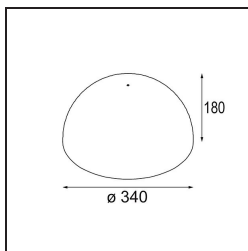

### Specifications

Material	12628083
Lámpara Incluida	No
Número de fuentes de luz	0
Clasificación del IP	20
Clasificación de hilo incandescente (°C)	960
Interio/Exterior	Interior
Ajustabilidad	Not Applicable
Color principal & Acabado principal	Negro, Mate
Peso bruto (g)	1220,0