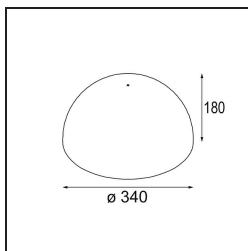

### Spezifikationen

Material	12628083
Leuchtmittel enthalten	Nein
Anzahl Lichtquellen	0
Schutzart	20
Glühdrahtprüfung (°C)	960
Innen/Außen	Innen
Verstellbarkeit	Not Applicable
Primärfarbe & Primäres Finish	Schwarz, Matt
Bruttogewicht (g)	1220,0