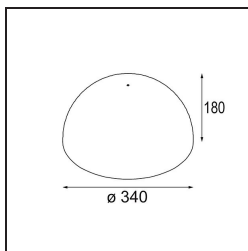

Datum

Klant

Project

Soort

Shade Beanie Placebo Grey White Matt

Specificaties

Materiaal	12628038
Lamp inbegrepen	Neen
Aantal Lichtbronnen	0
IP-klasse	20
Gloedraadtest (°C)	960
Binnen/Buiten	Binnen
Verstelbaarheid	Not Applicable
Primaire Kleur & Primaire Afwerking	Grijswit, Mat
Brutogewicht (g)	1220,0