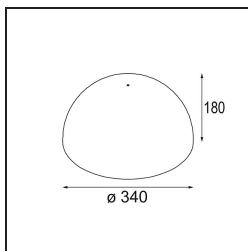

Datum

Klant

Project

Soort

Shade Beanie Placebo Grey White Matt

Specificaties

Materiaal	12628038
Lamp inbegrepen	Neen
Aantal Lichtbronnen	0
IP-klasse	20
Gloeidraadtest (°C)	960
Binnen/Buiten	Binnen
Verstelbaarheid	Not Applicable
Primaire Kleur & Primaire Afwerking	Grijswit, Mat
Brutogewicht (g)	1220,0