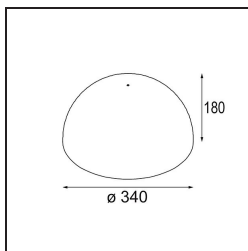

Shade Beanie Placebo Grey White Matt

Specifications

| | |
|-------------------------------------|----------------------|
| Materiale | 12628038 |
| Lampadina inclusa | No |
| Numero di fonte luminosa | 0 |
| Grado IP | 20 |
| Test filo a caldo (°C) | 960 |
| Interno/Esterno | Interno |
| Orientabilità | Not Applicable |
| Colore primario & Finitura primaria | Grigio Bianco, Opaca |
| Peso lordo (g) | 1220,0 |