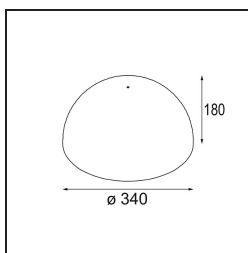

Shade Beanie Placebo Grey White Matt

Specifications

Material	12628038
Lámpara Incluida	No
Número de fuentes de luz	0
Clasificación del IP	20
Clasificación de hilo incandescente (°C)	960
Interio/Exterior	Interior
Ajustabilidad	Not Applicable
Color principal & Acabado principal	Gris Blanco, Mate
Peso bruto (g)	1220,0