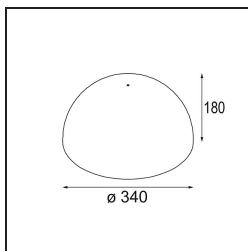

Datum

Klant

Project

Soort

Shade Beanie Placebo Bronze Brushed

Specificaties

Materiaal	12628018
Lamp inbegrepen	Neen
Aantal Lichtbronnen	0
IP-klasse	20
Gloeidraadtest (°C)	960
Binnen/Buiten	Binnen
Verstelbaarheid	Not Applicable
Primaire Kleur & Primaire Afwerking	Brons, Geborsteld
Brutogewicht (g)	1220,0