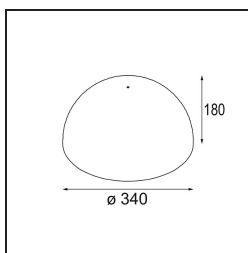

*Shade Beanie Placebo Bronze Brushed*

**Caractéristiques**

Matériaux	12628018
Ampoule incluse	Non
Nombre de Sources Lumineuses	0
Indice de protection IP	20
Essai au fil incandescent (°C)	960
Intérieur/extérieur	Intérieur
Ajustabilité	Not Applicable
Couleur Principale & Finition Principale	Bronze, Brossé
Poids brut (g)	1220,0