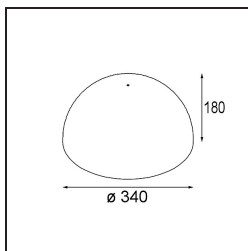

Shade Beanie Placebo Bronze Brushed

Caractéristiques

Matériaux	12628018
Ampoule incluse	Non
Nombre de Sources Lumineuses	0
Indice de protection IP	20
Essai au fil incandescent (°C)	960
Intérieur/extérieur	Intérieur
Ajustabilité	Not Applicable
Couleur Principale & Finition Principale	Bronze, Brossé
Poids brut (g)	1220,0