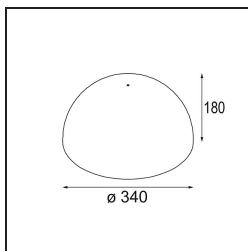

Datum

Klant

Project

Soort

Shade Beanie Placebo Champagne Brushed

Specificaties

Materiaal	12628017
Lamp inbegrepen	Neen
Aantal Lichtbronnen	0
IP-klasse	20
Gloeidraadtest (°C)	960
Binnen/Buiten	Binnen
Verstelbaarheid	Not Applicable
Primaire Kleur & Primaire Afwerking	Champagne, Geborsteld
Brutogewicht (g)	1220,0