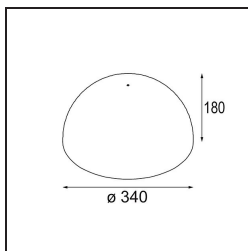

Datum

Klant

Project

Soort

Shade Beanie Placebo Champagne Brushed

Specificaties

Materiaal	12628017
Lamp inbegrepen	Neen
Aantal Lichtbronnen	0
IP-klasse	20
Gloeidraadtest (°C)	960
Binnen/Buiten	Binnen
Verstelbaarheid	Not Applicable
Primaire Kleur & Primaire Afwerking	Champagne, Geborsteld
Brutogewicht (g)	1220,0