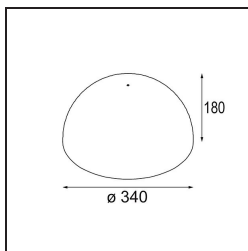

Shade Beanie Placebo Champagne Brushed

Specifications

Materiale	12628017
Lampadina inclusa	No
Numero di fonte luminosa	0
Grado IP	20
Test filo a caldo (°C)	960
Interno/Esterno	Interno
Orientabilità	Not Applicable
Colore primario & Finitura primaria	Champagne, Spazzolata
Peso lordo (g)	1220,0