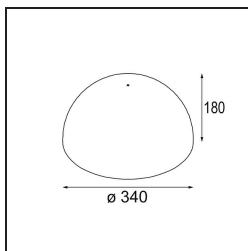

Date

Client

Projet

Type

Shade Beanie Placebo Champagne Brushed

Caractéristiques

Matériaux	12628017
Ampoule incluse	Non
Nombre de Sources Lumineuses	0
Indice de protection IP	20
Essai au fil incandescent (°C)	960
Intérieur/extérieur	Intérieur
Ajustabilité	Not Applicable
Couleur Principale & Finition Principale	Champagne, Brossé
Poids brut (g)	1220,0