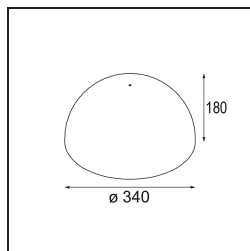

Datum

Kunde

Projekt

Art

Shade Beanie Placebo Champagne Brushed

Spezifikationen

Material	12628017
Leuchtmittel enthalten	Nein
Anzahl Lichtquellen	0
Schutzart	20
Glühdrahtprüfung (°C)	960
Innen/Außen	Innen
Verstellbarkeit	Not Applicable
Primärfarbe & Primäres Finish	Champagner, Gebürstet
Bruttogewicht (g)	1220,0