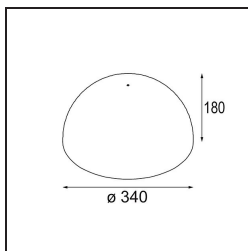

### Spezifikationen

Material	12628017
Leuchtmittel enthalten	Nein
Anzahl Lichtquellen	0
Schutzart	20
Glühdrahtprüfung (°C)	960
Innen/Außen	Innen
Verstellbarkeit	Not Applicable
Primärfarbe & Primäres Finish	Champagner, Gebürstet
Bruttogewicht (g)	1220,0