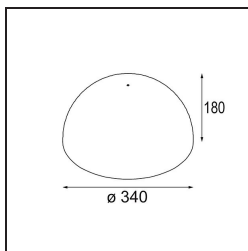

Shade Beanie Placebo Champagne Brushed

Spezifikationen

Material	12628017
Leuchtmittel enthalten	Nein
Anzahl Lichtquellen	0
Schutzart	20
Glühdrahtprüfung (°C)	960
Innen/Außen	Innen
Verstellbarkeit	Not Applicable
Primärfarbe & Primäres Finish	Champagner, Gebürstet
Bruttogewicht (g)	1220,0