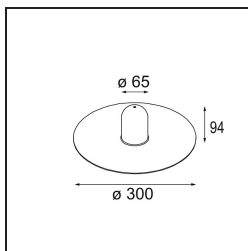

Datum

Klant

Project

Soort

Shade Sombrero Placebo Black Matt

Specificaties

Materiaal	12627083
Lamp inbegrepen	Neen
Aantal Lichtbronnen	0
IP-klasse	20
Gloeidraadtest (°C)	960
Binnen/Buiten	Binnen
Verstelbaarheid	Not Applicable
Primaire Kleur & Primaire Afwerking	Zwart, Mat
Brutogewicht (g)	645,0