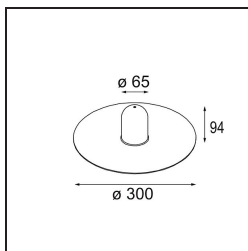

Datum

Klant

Project

Soort

Shade Sombrero Placebo Black Matt

Specificaties

Materiaal	12627083
Lamp inbegrepen	Neen
Aantal Lichtbronnen	0
IP-klasse	20
Gloeidraadtest (°C)	960
Binnen/Buiten	Binnen
Verstelbaarheid	Not Applicable
Primaire Kleur & Primaire Afwerking	Zwart, Mat
Brutogewicht (g)	645,0