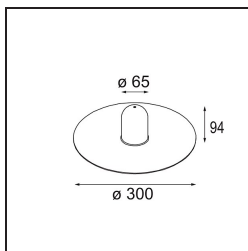

*Shade Sombrero Placebo Black Matt*

**Specifications**

Materiale	12627083
Lampadina inclusa	No
Numero di fonte luminosa	0
Grado IP	20
Test filo a caldo (°C)	960
Interno/Esterno	Interno
Orientabilità	Not Applicable
Colore primario & Finitura primaria	Nero, Opaca
Peso lordo (g)	645,0