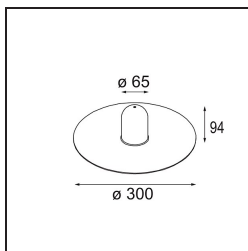

Shade Sombrero Placebo Black Matt

Caractéristiques

Matériaux	12627083
Ampoule incluse	Non
Nombre de Sources Lumineuses	0
Indice de protection IP	20
Essai au fil incandescent (°C)	960
Intérieur/extérieur	Intérieur
Ajustabilité	Not Applicable
Couleur Principale & Finition Principale	Noir, Mat
Poids brut (g)	645,0