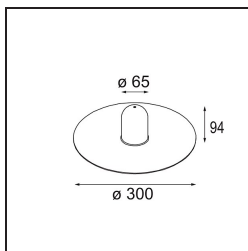

Shade Sombrero Placebo Black Matt

Specifications

Material	12627083
Lámpara Incluida	No
Número de fuentes de luz	0
Clasificación del IP	20
Clasificación de hilo incandescente (°C)	960
Interio/Exterior	Interior
Ajustabilidad	Not Applicable
Color principal & Acabado principal	Negro, Mate
Peso bruto (g)	645,0