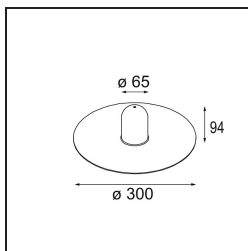

### Spezifikationen

Material	12627083
Leuchtmittel enthalten	Nein
Anzahl Lichtquellen	0
Schutzart	20
Glühdrahtprüfung (°C)	960
Innen/Außen	Innen
Verstellbarkeit	Not Applicable
Primärfarbe & Primäres Finish	Schwarz, Matt
Bruttogewicht (g)	645,0