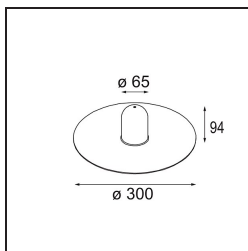

Shade Sombrero Placebo Black Matt

Spezifikationen

Material	12627083
Leuchtmittel enthalten	Nein
Anzahl Lichtquellen	0
Schutzart	20
Glühdrahtprüfung (°C)	960
Innen/Außen	Innen
Verstellbarkeit	Not Applicable
Primärfarbe & Primäres Finish	Schwarz, Matt
Bruttogewicht (g)	645,0