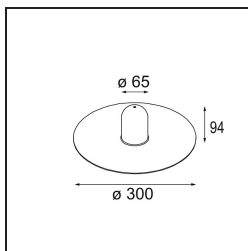

Datum

Klant

Project

Soort

Shade Sombrero Placebo Grey White Matt

Specificaties

Materiaal	12627038
Lamp inbegrepen	Neen
Aantal Lichtbronnen	0
IP-klasse	20
Gloeidraadtest (°C)	960
Binnen/Buiten	Binnen
Verstelbaarheid	Not Applicable
Primaire Kleur & Primaire Afwerking	Grijswit, Mat
Brutogewicht (g)	645,0