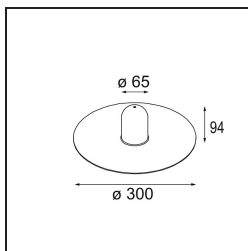

### Specificaties

Materiaal	12627038
Lamp inbegrepen	Neen
Aantal Lichtbronnen	0
IP-klasse	20
Gloeidraadtest (°C)	960
Binnen/Buiten	Binnen
Verstelbaarheid	Not Applicable
Primaire Kleur & Primaire Afwerking	Grijswit, Mat
Brutogewicht (g)	645,0