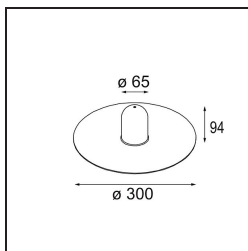

Datum

Klant

Project

Soort

Shade Sombbrero Placebo Grey White Matt

Specificaties

Materiaal	12627038
Lamp inbegrepen	Neen
Aantal Lichtbronnen	0
IP-klasse	20
Gloedraadtest (°C)	960
Binnen/Buiten	Binnen
Verstelbaarheid	Not Applicable
Primaire Kleur & Primaire Afwerking	Grijswit, Mat
Brutogewicht (g)	645,0