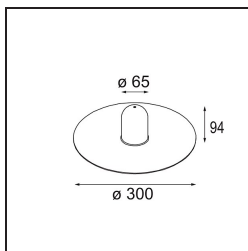

*Shade Sombrero Placebo Grey White Matt*

**Specifications**

Materiale	12627038
Lampadina inclusa	No
Numero di fonte luminosa	0
Grado IP	20
Test filo a caldo (°C)	960
Interno/Esterno	Interno
Orientabilità	Not Applicable
Colore primario & Finitura primaria	Grigio Bianco, Opaca
Peso lordo (g)	645,0