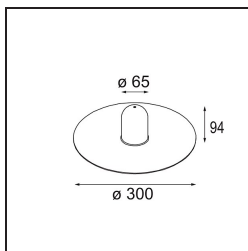

Shade Sombrero Placebo Grey White Matt

Specifications

Materiale	12627038
Lampadina inclusa	No
Numero di fonte luminosa	0
Grado IP	20
Test filo a caldo (°C)	960
Interno/Esterno	Interno
Orientabilità	Not Applicable
Colore primario & Finitura primaria	Grigio Bianco, Opaca
Peso lordo (g)	645,0