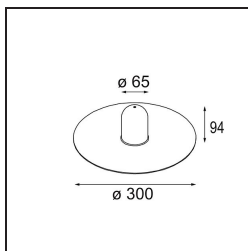

### Specifications

Materiale	12627038
Lampadina inclusa	No
Numero di fonte luminosa	0
Grado IP	20
Test filo a caldo (°C)	960
Interno/Esterno	Interno
Orientabilità	Not Applicable
Colore primario & Finitura primaria	Grigio Bianco, Opaca
Peso lordo (g)	645,0