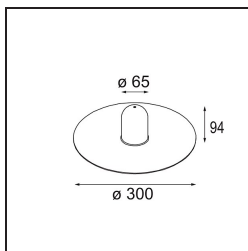

Shade Sombrero Placebo Grey White Matt

Caractéristiques

Matériaux	12627038
Ampoule incluse	Non
Nombre de Sources Lumineuses	0
Indice de protection IP	20
Essai au fil incandescent (°C)	960
Intérieur/extérieur	Intérieur
Ajustabilité	Not Applicable
Couleur Principale & Finition Principale	Gris Blanc, Mat
Poids brut (g)	645,0