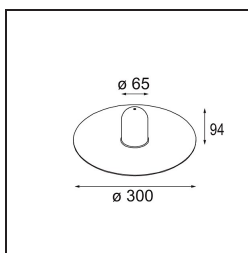

*Shade Sombrero Placebo Grey White Matt*

**Specifications**

Material	12627038
Lámpara Incluida	No
Número de fuentes de luz	0
Clasificación del IP	20
Clasificación de hilo incandescente (°C)	960
Interio/Exterior	Interior
Ajustabilidad	Not Applicable
Color principal & Acabado principal	Gris Blanco, Mate
Peso bruto (g)	645,0