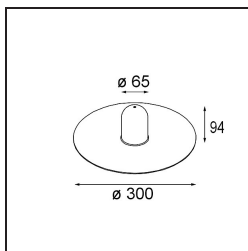

Shade Sombrero Placebo Grey White Matt

Spezifikationen

Material	12627038
Leuchtmittel enthalten	Nein
Anzahl Lichtquellen	0
Schutzart	20
Glühdrahtprüfung (°C)	960
Innen/Außen	Innen
Verstellbarkeit	Not Applicable
Primärfarbe & Primäres Finish	Grau Weiß, Matt
Bruttogewicht (g)	645,0