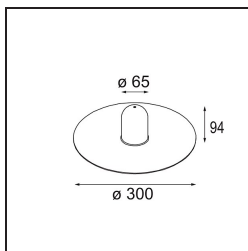

*Shade Sombrero Placebo Grey White Matt*

**Spezifikationen**

Material	12627038
Leuchtmittel enthalten	Nein
Anzahl Lichtquellen	0
Schutzart	20
Glühdrahtprüfung (°C)	960
Innen/Außen	Innen
Verstellbarkeit	Not Applicable
Primärfarbe & Primäres Finish	Grau Weiß, Matt
Bruttogewicht (g)	645,0