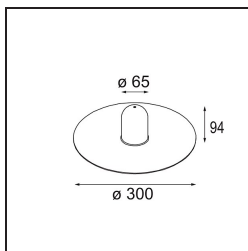

*Shade Sombrero Placebo Bronze Brushed*

**Specificaties**

Materiaal	12627018
Lamp inbegrepen	Neen
Aantal Lichtbronnen	0
IP-klasse	20
Gloeidraadtest (°C)	960
Binnen/Buiten	Binnen
Verstelbaarheid	Not Applicable
Primaire Kleur & Primaire Afwerking	Brons, Geborsteld
Brutogewicht (g)	645,0