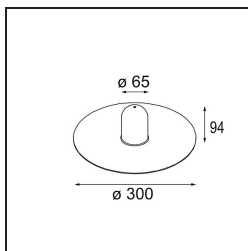

Datum

Klant

Project

Soort

Shade Sombrero Placebo Bronze Brushed

Specificaties

Materiaal	12627018
Lamp inbegrepen	Neen
Aantal Lichtbronnen	0
IP-klasse	20
Gloeidraadtest (°C)	960
Binnen/Buiten	Binnen
Verstelbaarheid	Not Applicable
Primaire Kleur & Primaire Afwerking	Brons, Geborsteld
Brutogewicht (g)	645,0