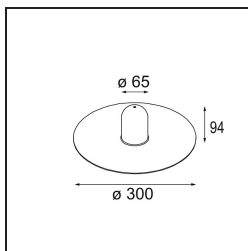

Datum

Klant

Project

Soort

Shade Sombrero Placebo Bronze Brushed

Specificaties

Materiaal	12627018
Lamp inbegrepen	Neen
Aantal Lichtbronnen	0
IP-klasse	20
Gloeidraadtest (°C)	960
Binnen/Buiten	Binnen
Verstelbaarheid	Not Applicable
Primaire Kleur & Primaire Afwerking	Brons, Geborsteld
Brutogewicht (g)	645,0