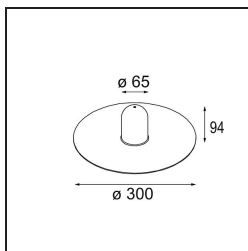

Shade Sombrero Placebo Bronze Brushed

Specifications

Materiale	12627018
Lampadina inclusa	No
Numero di fonte luminosa	0
Grado IP	20
Test filo a caldo (°C)	960
Interno/Esterno	Interno
Orientabilità	Not Applicable
Colore primario & Finitura primaria	Bronzo, Spazzolata
Peso lordo (g)	645,0