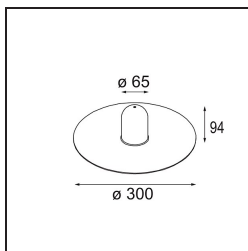

Shade Sombrero Placebo Bronze Brushed

Specifications

Materiale	12627018
Lampadina inclusa	No
Numero di fonte luminosa	0
Grado IP	20
Test filo a caldo (°C)	960
Interno/Esterno	Interno
Orientabilità	Not Applicable
Colore primario & Finitura primaria	Bronzo, Spazzolata
Peso lordo (g)	645,0