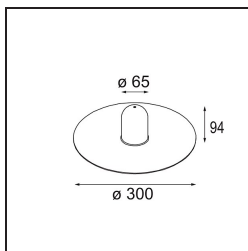

*Shade Sombrero Placebo Bronze Brushed*

**Caractéristiques**

|  |                |
|--|----------------|
| Matériaux                                | 12627018       |
| Ampoule incluse                          | Non            |
| Nombre de Sources Lumineuses             | 0              |
| Indice de protection IP                  | 20             |
| Essai au fil incandescent (°C)           | 960            |
| Intérieur/extérieur                      | Intérieur      |
| Ajustabilité                             | Not Applicable |
| Couleur Principale & Finition Principale | Bronze, Brossé |
| Poids brut (g)                           | 645,0          |