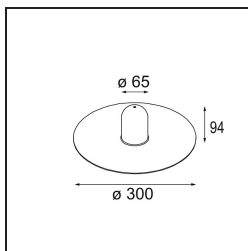

Datum

Kunde

Projekt

Art

Shade Sombrero Placebo Bronze Brushed

Spezifikationen

Material	12627018
Leuchtmittel enthalten	Nein
Anzahl Lichtquellen	0
Schutzart	20
Glühdrahtprüfung (°C)	960
Innen/Außen	Innen
Verstellbarkeit	Not Applicable
Primärfarbe & Primäres Finish	Bronze, Gebürstet
Bruttogewicht (g)	645,0