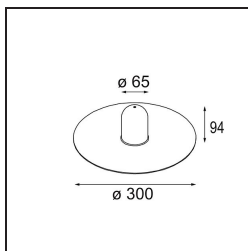

Shade Sombrero Placebo Bronze Brushed

Spezifikationen

Material	12627018
Leuchtmittel enthalten	Nein
Anzahl Lichtquellen	0
Schutzart	20
Glühdrahtprüfung (°C)	960
Innen/Außen	Innen
Verstellbarkeit	Not Applicable
Primärfarbe & Primäres Finish	Bronze, Gebürstet
Bruttogewicht (g)	645,0