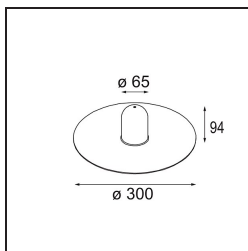

Shade Sombrero Placebo Bronze Brushed

Spezifikationen

Material	12627018
Leuchtmittel enthalten	Nein
Anzahl Lichtquellen	0
Schutzart	20
Glühdrahtprüfung (°C)	960
Innen/Außen	Innen
Verstellbarkeit	Not Applicable
Primärfarbe & Primäres Finish	Bronze, Gebürstet
Bruttogewicht (g)	645,0