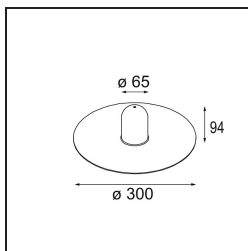

Datum

Klant

Project

Soort

Shade Sombrero Placebo Champagne Brushed

Specificaties

Materiaal	12627017
Lamp inbegrepen	Neen
Aantal Lichtbronnen	0
IP-klasse	20
Gloeidraadtest (°C)	960
Binnen/Buiten	Binnen
Verstelbaarheid	Not Applicable
Primaire Kleur & Primaire Afwerking	Champagne, Geborsteld
Brutogewicht (g)	645,0