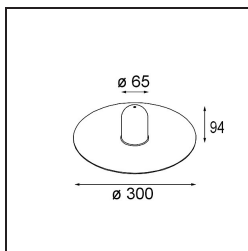

*Shade Sombrero Placebo Champagne Brushed*

**Specificaties**

Materiaal	12627017
Lamp inbegrepen	Neen
Aantal Lichtbronnen	0
IP-klasse	20
Gloeidraadtest (°C)	960
Binnen/Buiten	Binnen
Verstelbaarheid	Not Applicable
Primaire Kleur & Primaire Afwerking	Champagne, Geborsteld
Brutogewicht (g)	645,0