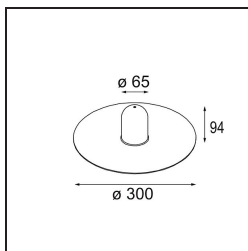

Datum

Klant

Project

Soort

Shade Sombbrero Placebo Champagne Brushed

Specificaties

Materiaal	12627017
Lamp inbegrepen	Neen
Aantal Lichtbronnen	0
IP-klasse	20
Gloeidraadtest (°C)	960
Binnen/Buiten	Binnen
Verstelbaarheid	Not Applicable
Primaire Kleur & Primaire Afwerking	Champagne, Geborsteld
Brutogewicht (g)	645,0