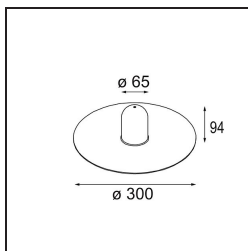

Date _____
Customer _____
Project _____
Type _____

Shade Sombrero Placebo Champagne Brushed

Specifications

Materiale	12627017
Lampadina inclusa	No
Numero di fonte luminosa	0
Grado IP	20
Test filo a caldo (°C)	960
Interno/Esterno	Interno
Orientabilità	Not Applicable
Colore primario & Finitura primaria	Champagne, Spazzolata
Peso lordo (g)	645,0