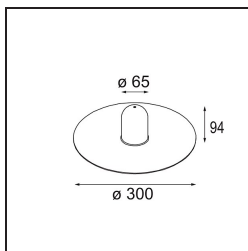

Shade Sombrero Placebo Champagne Brushed

Specifications

Materiale	12627017
Lampadina inclusa	No
Numero di fonte luminosa	0
Grado IP	20
Test filo a caldo (°C)	960
Interno/Esterno	Interno
Orientabilità	Not Applicable
Colore primario & Finitura primaria	Champagne, Spazzolata
Peso lordo (g)	645,0