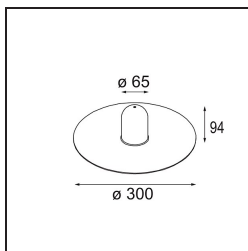

Shade Sombrero Placebo Champagne Brushed

Caractéristiques

Matériaux	12627017
Ampoule incluse	Non
Nombre de Sources Lumineuses	0
Indice de protection IP	20
Essai au fil incandescent (°C)	960
Intérieur/extérieur	Intérieur
Ajustabilité	Not Applicable
Couleur Principale & Finition Principale	Champagne, Brossé
Poids brut (g)	645,0