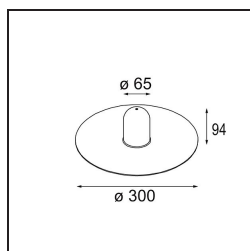

Shade Sombbrero Placebo Champagne Brushed

Caractéristiques

Matériaux	12627017
Ampoule incluse	Non
Nombre de Sources Lumineuses	0
Indice de protection IP	20
Essai au fil incandescent (°C)	960
Intérieur/extérieur	Intérieur
Ajustabilité	Not Applicable
Couleur Principale & Finition Principale	Champagne, Brossé
Poids brut (g)	645,0