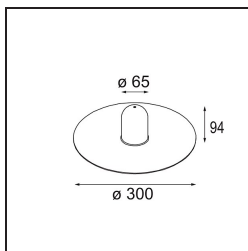

Shade Sombrero Placebo Champagne Brushed

Specifications

Material	12627017
Lámpara Incluida	No
Número de fuentes de luz	0
Clasificación del IP	20
Clasificación de hilo incandescente (°C)	960
Interio/Exterior	Interior
Ajustabilidad	Not Applicable
Color principal & Acabado principal	Champán, Cepillado
Peso bruto (g)	645,0