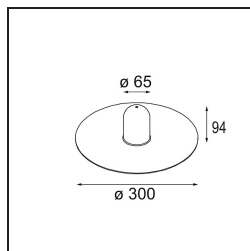

Shade Sombrero Placebo Champagne Brushed

Specifications

Material	12627017
Lámpara Incluida	No
Número de fuentes de luz	0
Clasificación del IP	20
Clasificación de hilo incandescente (°C)	960
Interio/Exterior	Interior
Ajustabilidad	Not Applicable
Color principal & Acabado principal	Champán, Cepillado
Peso bruto (g)	645,0