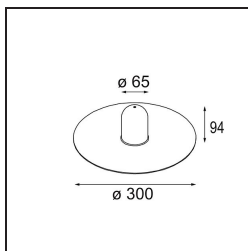

Shade Sombrero Placebo Champagne Brushed

Specifications

Material	12627017
Lámpara Incluida	No
Número de fuentes de luz	0
Clasificación del IP	20
Clasificación de hilo incandescente (°C)	960
Interio/Exterior	Interior
Ajustabilidad	Not Applicable
Color principal & Acabado principal	Champán, Cepillado
Peso bruto (g)	645,0