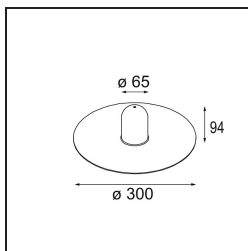

Datum

Kunde

Projekt

Art

Shade Sombrero Placebo Champagne Brushed

Spezifikationen

Material	12627017
Leuchtmittel enthalten	Nein
Anzahl Lichtquellen	0
Schutzart	20
Glühdrahtprüfung (°C)	960
Innen/Außen	Innen
Verstellbarkeit	Not Applicable
Primärfarbe & Primäres Finish	Champagner, Gebürstet
Bruttogewicht (g)	645,0