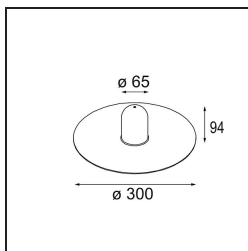

Datum

Kunde

Projekt

Art

Shade Sombbrero Placebo Champagne Brushed

Spezifikationen

Material	12627017
Leuchtmittel enthalten	Nein
Anzahl Lichtquellen	0
Schutzart	20
Glühdrahtprüfung (°C)	960
Innen/Außen	Innen
Verstellbarkeit	Not Applicable
Primärfarbe & Primäres Finish	Champagner, Gebürstet
Bruttogewicht (g)	645,0