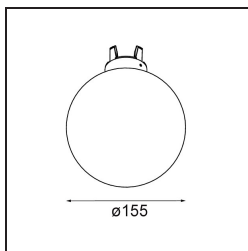

Datum

Klant

Project

Soort

Glass Ball Down 155 Placebo White Matt

Specificaties

Materiaal	12626238
Lamp inbegrepen	Neen
Aantal Lichtbronnen	0
IP-klasse	20
Gloeidraadtest (°C)	960
Binnen/Buiten	Binnen
Verstelbaarheid	Not Applicable
Primaire Kleur & Primaire Afwerking	Wit, Mat
Brutogewicht (g)	490,0