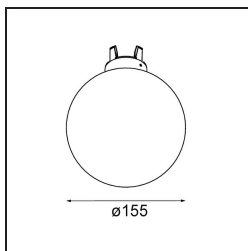

Datum

Klant

Project

Soort

Glass Ball Down 155 Placebo White Matt

Specificaties

Materiaal	12626238
Lamp inbegrepen	Neen
Aantal Lichtbronnen	0
IP-klasse	20
Gloeidraadtest (°C)	960
Binnen/Buiten	Binnen
Verstelbaarheid	Not Applicable
Primaire Kleur & Primaire Afwerking	Wit, Mat
Brutogewicht (g)	490,0