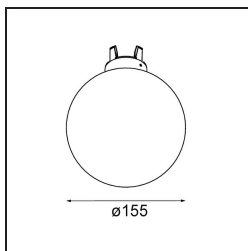

Datum

Klant

Project

Soort

Glass Ball Down 155 Placebo White Matt

Specificaties

Materiaal	12626238
Lamp inbegrepen	Neen
Aantal Lichtbronnen	0
IP-klasse	20
Gloedraadtest (°C)	960
Binnen/Buiten	Binnen
Verstelbaarheid	Not Applicable
Primaire Kleur & Primaire Afwerking	Wit, Mat
Brutogewicht (g)	490,0